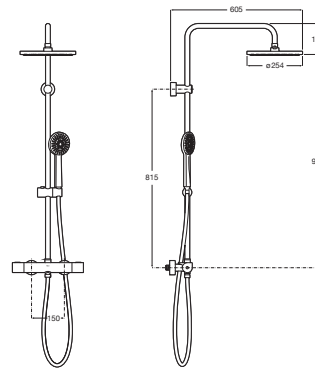

EVEN

ROUND - Columna de ducha termostática

MEDIDAS

Anchura 605 mm
 Altura 980 mm

COLORES Y ACABADOS

RG Oro rosado

PVPR (IVA INCLUIDO)

1235,41 €

DIBUJOS TÉCNICOS

CARACTERÍSTICAS

ROUND - Columna de ducha termostática. Altura y brazo de ducha fijos.

Acabado: Cromado

Adecuada para: Ducha

Flexible incluido

Forma del rociador: Circular

Grifería: Incluida

Longitud del flexible (m): 1

Número de salidas de agua: 2

Número de vías del inversor: 2

Presión mínima requerida (bar): 1

Repisa

Teléfono de ducha: Incluido

Tipo de grifería: Termostática

Tipo de instalación: Mural

Evershine ©

Funciones del rociador
Funciones del rociador: Rain

Funciones del teléfono de ducha
Funciones del teléfono de ducha: Rain

Even

Nuevas columnas de ducha de materiales avanzados que incorporan grifería termostática, ducha de mano multifunción y un rociador de gran tamaño con versiones redonda y rectangular.